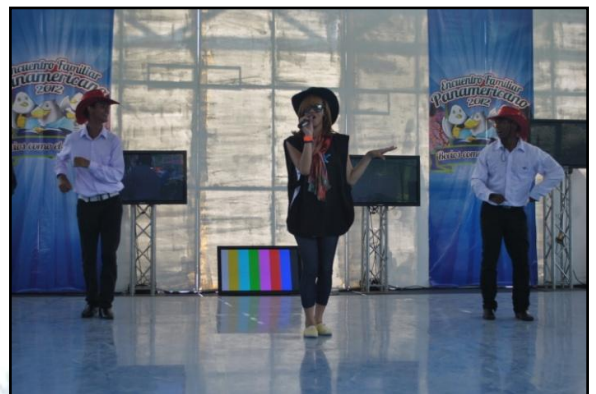

Tiempo recomendado del Evento:

03 horas.

Visita nuestra Galería
[Show Recrea Idol](#)