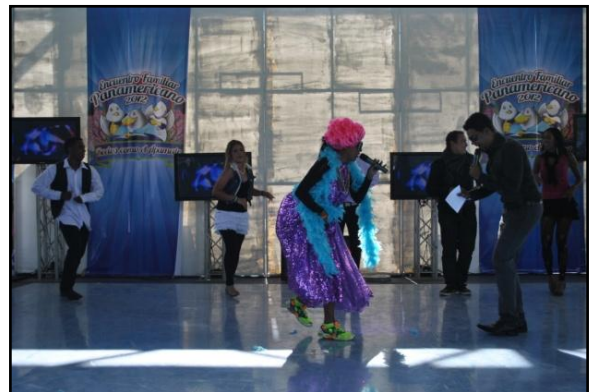

Tiempo recomendado del Evento:

03 horas.

Visita nuestra Galería
[Show Recrea Idol](#)